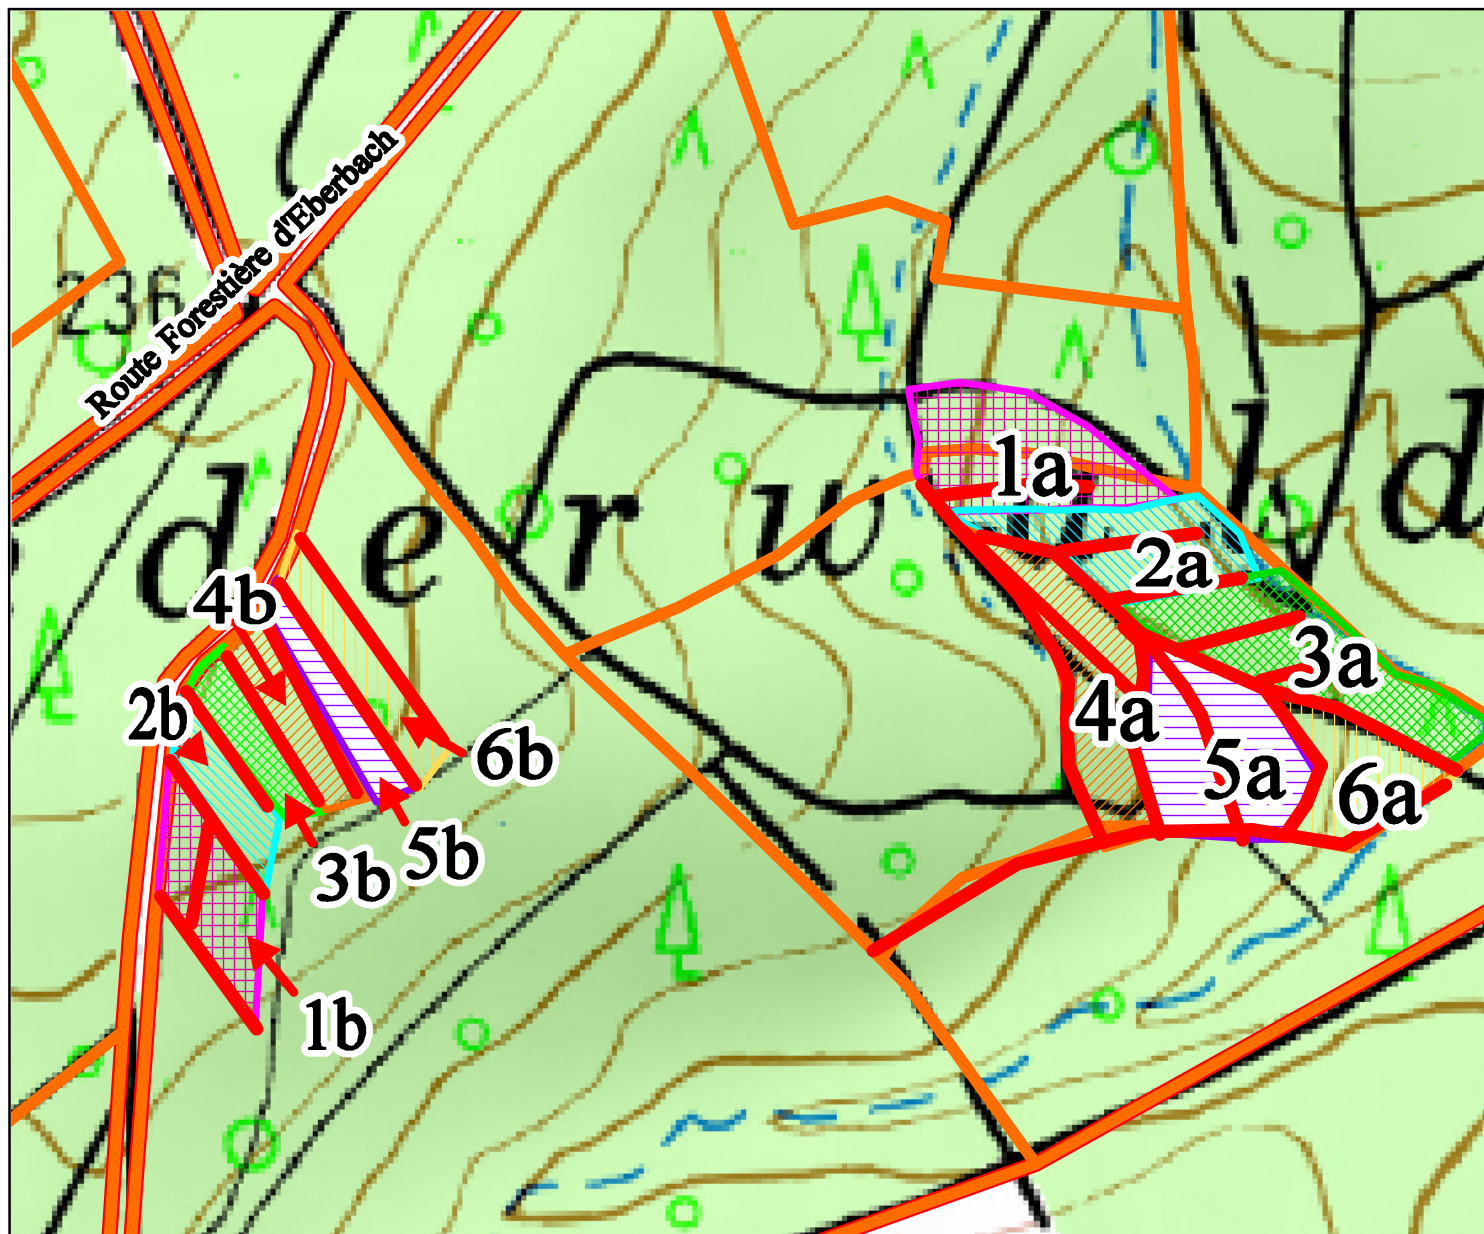

# Vente de bois de chauffage

Forêt communale de Woerth  
Parcelle 18 et 19

- Forêt
- Parcelle Forestière
- Unité de Gestion Surfaique

## Commentaires

Parcelle 18  
Lots 1a à 6a - Bois sur pied  
Parcelle 19  
Lots 1b à 6b - Bois sur pied

Echelle : 1 : 3541

Auteur : GLASER - ONF

10/12/2022

© IGN / ONF : Toute reproduction interdite